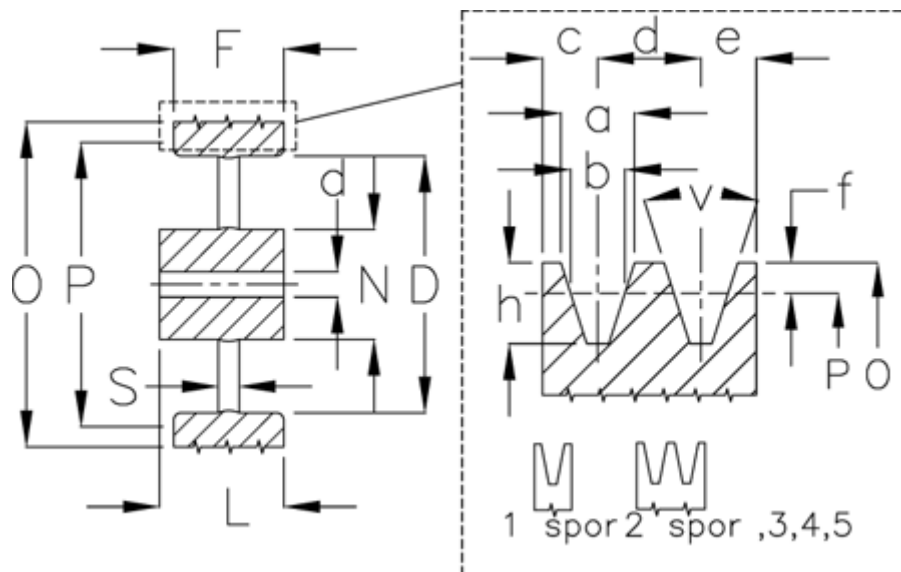

Varenummer: 60410150001

Beskrivelse: Uboret kileremsskive B 500/1

Mål

Antal spor = 1
 D = 458
 d = 25
 F = 25.0
 L = 60
 N = 100
 O = 507.0
 P = 500

S = 18
 Type = B